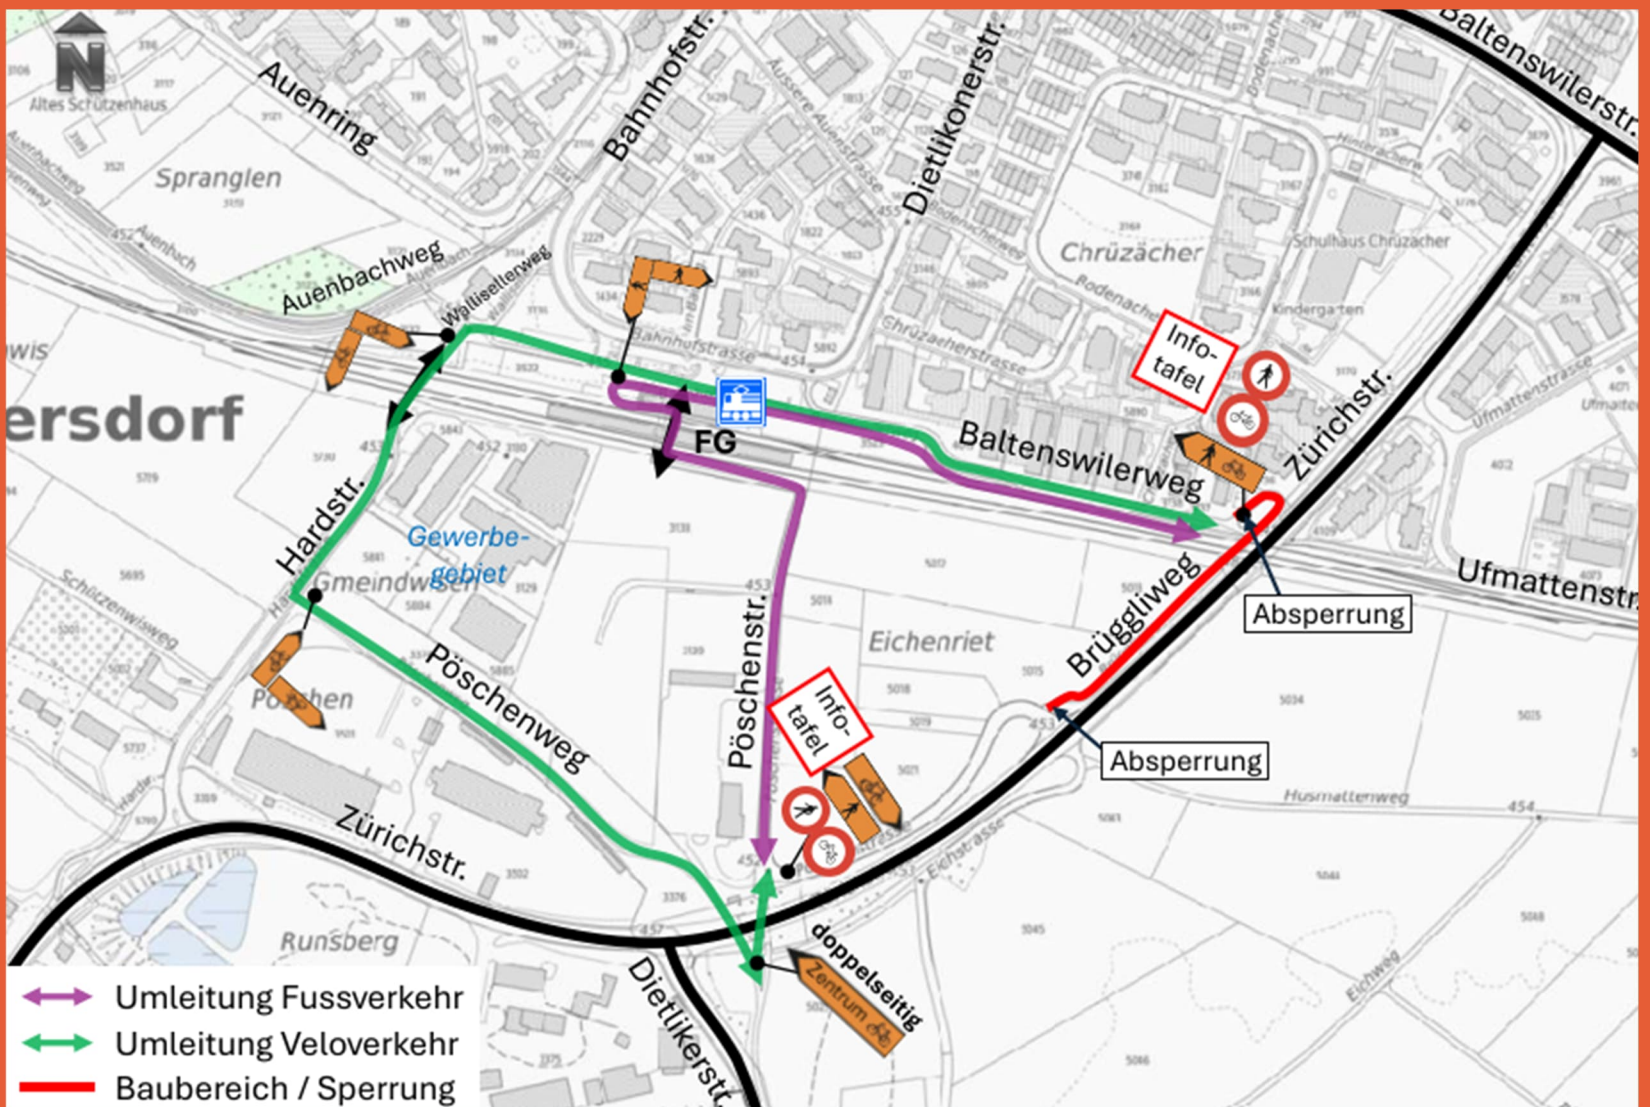

Sperrung Brügglweg: Umleitung Fuss- und Veloverkehr

Die Einschränkung dauert von Juni bis voraussichtlich August 2026.

Wir danken für Ihr Verständnis.

Projektinformationen: www.sbb.ch/mehrspur